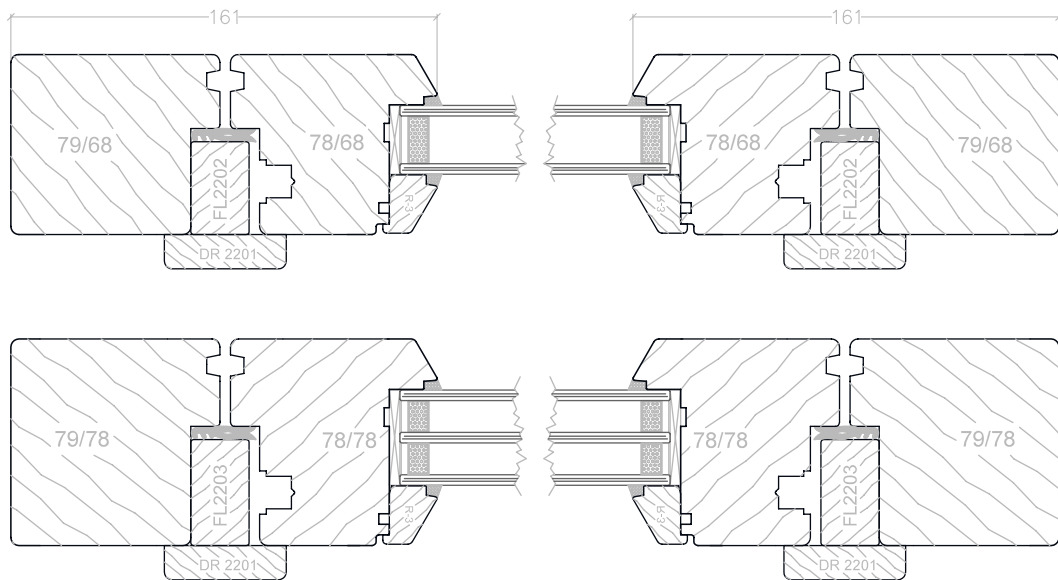

## Schwingmechanismus

Der ungeteilte Flügel „schwingt“ um eine waagerechte, in der Mitte der Fensterfläche angeordnete Drehachse und wird in der unteren Hälfte auswärts und oben einwärts öffnend angeordnet.

## Lüftungsfunktion und Reinigung

Beim Lüften zieht die verbrauchte warme Luft über den oberen Fensterspalt nach draußen ab während gleichzeitig durch den unteren Lüftungsspalt frische Luft von draußen in den Raum fließt. Zusätzlich kann das Fenster in verschiedene Lüftungsstellungen gebracht werden und schwingt bei Bedarf in einem Zug um 180°, so dass die Außenseite nach innen kommt und das Fenster leicht und problemlos gereinigt werden kann.

Dieser Beschlag ermöglicht das Schwingen des Flügels.

Zum Lüften kann das Fenster an verschiedenen Positionen einrasten.

Details Holz

# Details Holz