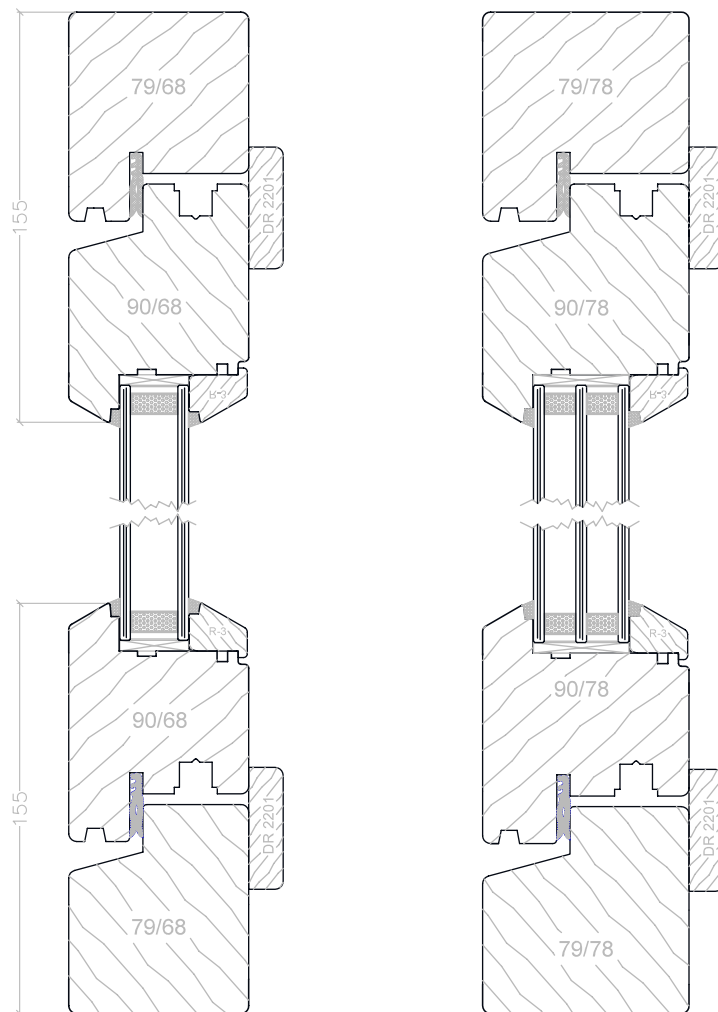

## Schwingmechanismus

Der ungeteilte Flügel „schwingt“ um eine waagerechte, in der Mitte der Fensterfläche angeordnete Drehachse und wird in der unteren Hälfte auswärts und oben einwärts öffnend angeordnet.

Dieser Beschlag ermöglicht das Schwingen des Flügels.

Zum Lüften kann das Fenster an verschiedenen Positionen einrasten.

Details Holz

# Details Holz