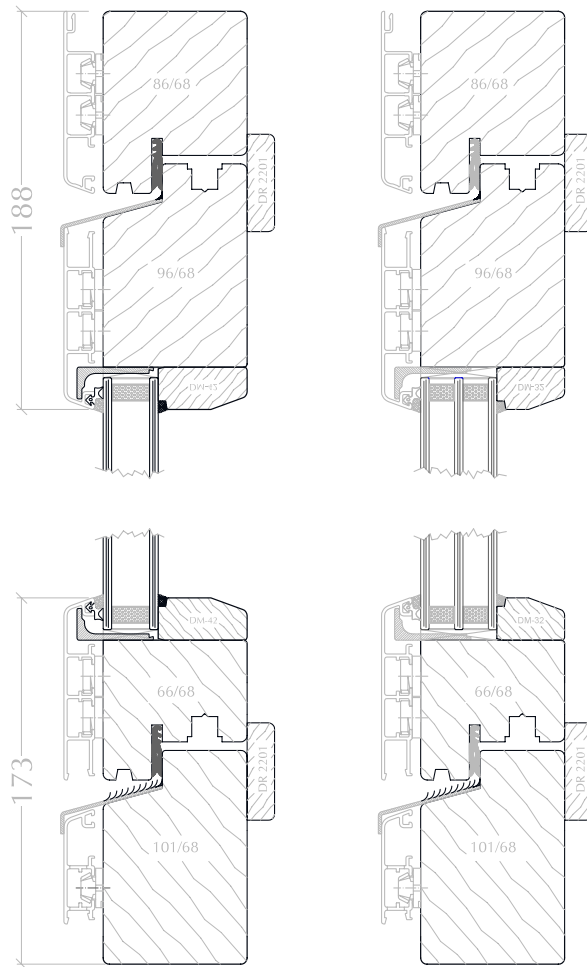

Details Holz-Alu