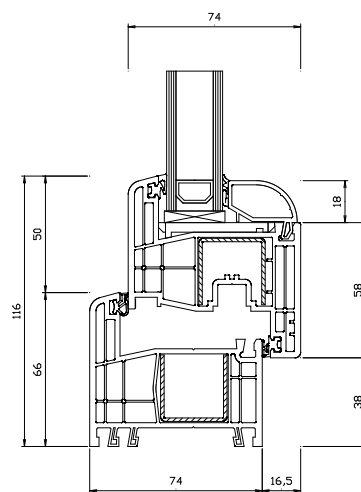

SYNERGIC CLASSIC

U_w	0,9 W/m ² K
U_f	1,1 W/m ² K*
U_g	0,6 W/m ² K
R_w	30-48dB

*betrifft weiße Fenster

CHARAKTERISTIK

- Profil** 6-Kammer-Profilsystem der deutschen Firma GEALAN mit 74 mm Bautiefe
flache Oberfläche des Rahmens erleichtert Reinigung
- Verglasung** 2-Fach-Verglasung mit der Dicke von 24 mm oder 3-Fach-Verglasung mit der Dicke von 44 mm, Abstandhalter aus Aluminium oder Warme Kante Swisspacer zur Auswahl
- Beschlag** Beschläge Winkhaus ActivPilot Concept
die Sicherheitsschließblechen auf dem ganzen Umfang des Fensters
gestufte Kippfunktion
- Stahl** kalte verzinkte Stahlverstärkung, Rahmen mit Breite 1,5 mm und Flügel mit Breite 1,5 mm
- Dichtungen** ein System wirksamer Dichtungen